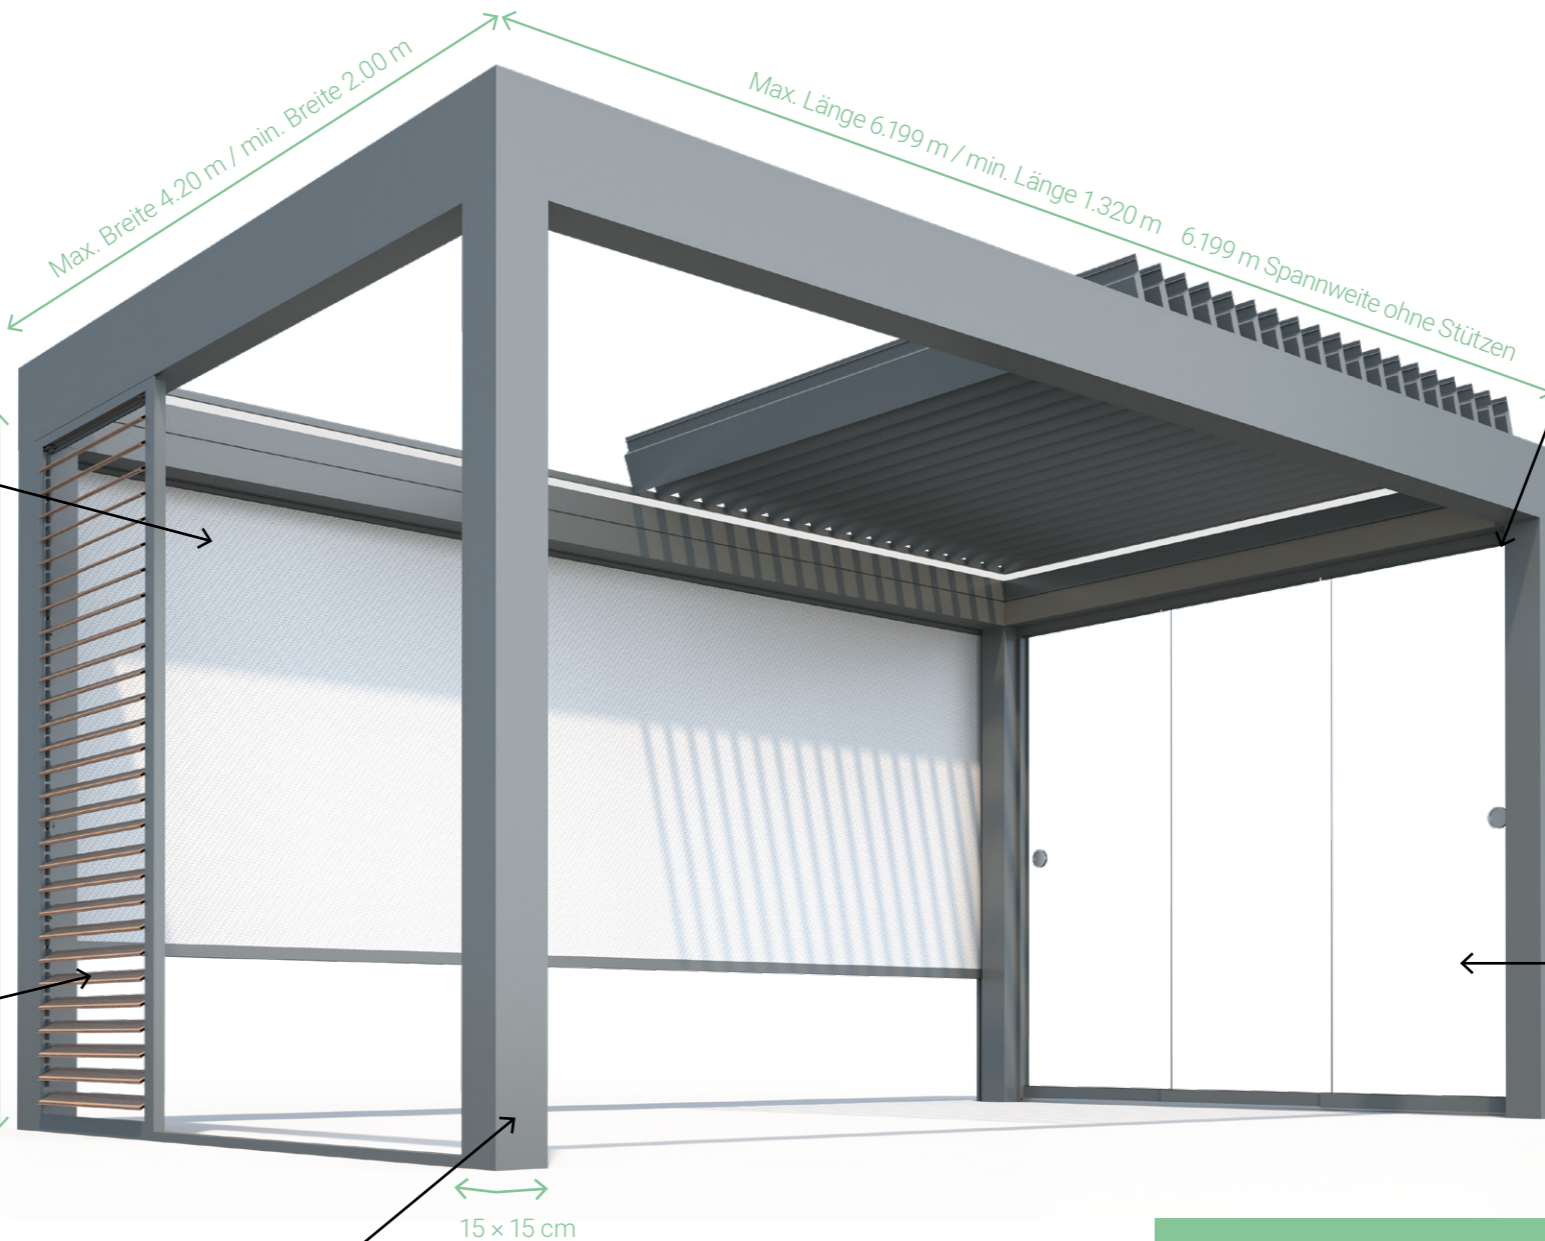

S-Design
Lamellendach
SKL 150
Panorama Plus

Freie Sicht – leise und schnell

Modularer Aufbau

Ob angebaut oder freistehend: Basismodule können beliebig gekoppelt werden, auch nachträglich. Massgeschneidert und auf Ihre Wünsche angefertigt.

Senkrechtmarkisen

Blendschutz, Windschutz, Sichtschutz, Regenschutz

- Aufgesetzt: seitlich oder unterhalb des Querprofils
- Mit ZIP Reissverschluss System
- Trendige Farben
- Blickdichtes Tuch oder Tuch mit Sicht nach aussen
- Grosses Sortiment an Farben und Materialien

Schiebeläden*

Gestaltungselement mit Funktion als Sichtschutz und Wetterschutz allgemein.

Farbwahl

12 Standardfarben stehen zur Auswahl.
RAL Farben gegen Aufpreis.

*Weitere Infos dazu in separatem Flyer.

Wasserablauf

Unsichtbar in den Stützen integriert.

Beleuchtung

LED Streifen sind in Dachrinne integriert, dimmbar und erhältlich in Weisslicht oder RGB.

Indirekte Beleuchtung

Streifen 90 Grad nach unten gerichtet

Lamellen