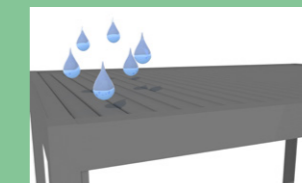

Unsichtbar in den Stützen integriert.

Beleuchtung

LED Streifen sind in Dachrinne integriert, dimmbar und erhältlich in Weisslicht oder RGB.

Indirekte Beleuchtung

Streifen 90 Grad nach unten gerichtet

Lamellen

Verglasungen*

Auch nachträglich können S-Design Lamellendächer mit einer Festverglasung, Glas-Schiebeanlage oder Glas-Faltwand ausgebaut werden.

Überzeugende Argumente

Sonnenschutz

Volle Flexibilität bei jedem Sonnenstand. Die Lamellen können unabhängig voneinander geschwenkt und zusammengeschoben werden.

Regenschutz

Die geschlossenen Lamellen sind regensicher. Das Wasser wird in den integrierten und unsichtbaren Ablaufrinnen abgeleitet.

Luftzirkulation

Angenehmes Mikroklima: Durch leichtes Öffnen der Lamellen entsteht ein natürlicher Luftstrom, der die Lamellen von unten nach oben passiert.