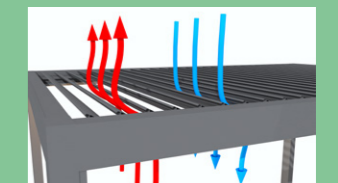

Unsichtbar in den Stützen integriert.

Beleuchtung

LED Streifen sind in Dachrinne integriert, dimmbar und erhältlich in Weisslicht oder RGB.

Indirekte Beleuchtung

Streifen 90 Grad nach unten gerichtet

Lamellen

Verglasungen*

Auch nachträglich können S-Design Lamellendächer mit einer Festverglasung, Glas-Schiebeanlage oder Glas-Faltwand ausgebaut werden.

Überzeugende Argumente

Sonnenschutz

Volle Flexibilität bei jedem Sonnenstand. Die Lamellen können unabhängig voneinander geschwenkt und zusammengeschoben werden.

Regenschutz

Die geschlossenen Lamellen sind regensicher. Das Wasser wird in den integrierten und unsichtbaren Ablaufrinnen abgeleitet.

Luftzirkulation

Angenehmes Mikroklima: Durch leichtes Öffnen der Lamellen entsteht ein natürlicher Luftstrom, der die Lamellen von unten nach oben passiert.