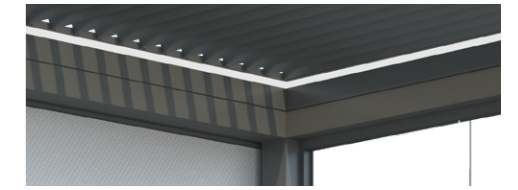

Senkrechtmarkisen

Blendschutz, Windschutz, Sichtschutz, Regenschutz

- Aufgesetzt: seitlich oder unterhalb des Querprofils
- Mit ZIP Reissverschluss System
- Trendige Farben
- Blickdichtes Tuch oder Tuch mit Sicht nach aussen
- Grosses Sortiment an Farben und Materialien

Schiebeläden*

Gestaltungselement mit Funktion als Sichtschutz und Wetterschutz allgemein.

Farbwahl

12 Standardfarben stehen zur Auswahl.
RAL Farben gegen Aufpreis.

*Weitere Infos dazu in separatem Flyer.

Wasserablauf

Unsichtbar in den Stützen integriert.

Beleuchtung

LED Streifen sind in Dachrinne integriert, dimmbar und erhältlich in Weisslicht oder RGB.

Indirekte Beleuchtung

Streifen 90 Grad nach unten gerichtet

Lamellen

Regenschutz

Die geschlossenen Lamellen sind regensicher. Das Wasser wird in den integrierten und unsichtbaren Ablaufrinnen abgeleitet.

Luftzirkulation

Angenehmes Mikroklima: Durch leichtes Öffnen der Lamellen entsteht ein natürlicher Luftstrom, der die Lamellen von unten nach oben passiert.