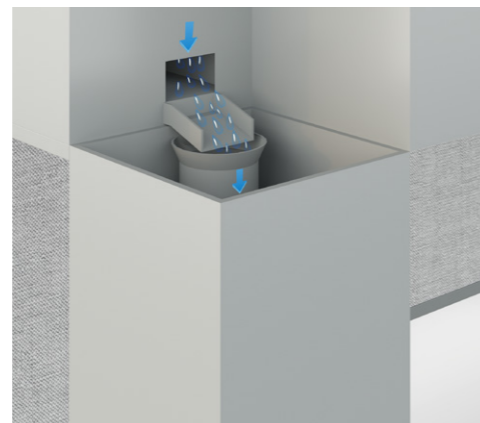

Schiebeläden*

Gestaltungselement mit Funktion als Sichtschutz und Wetterschutz allgemein.

Farbwahl

12 Standardfarben stehen zur Auswahl.
RAL Farben gegen Aufpreis.

*Weitere Infos dazu in separatem Flyer.

Wasserablauf

Unsichtbar in den Stützen integriert.

Beleuchtung

LED Streifen sind in Dachrinne integriert, dimmbar und erhältlich in Weisslicht oder RGB.

Indirekte Beleuchtung

Streifen 90 Grad nach unten gerichtet

Lamellen

Platzbedarf Lamellenpaket

Ca. 25 % der Gesamtfläche bei offenen Lamellen. Hängt von der Lamellenauswahl ab.

Funktion Lamellen

Bei dieser Cabrio-Variante sind das unabhängige Schwenken der Lamellen bis 115 Grad und das Zusammenschieben zu einem Lamellenpaket in einem Produkt vereint.

Regenschutz

Die geschlossenen Lamellen sind regensicher. Das Wasser wird in den integrierten und unsichtbaren Ablaufrinnen abgeleitet.

Luftzirkulation

Angenehmes Mikroklima: Durch leichtes Öffnen der Lamellen entsteht ein natürlicher Luftstrom, der die Lamellen von unten nach oben passiert.